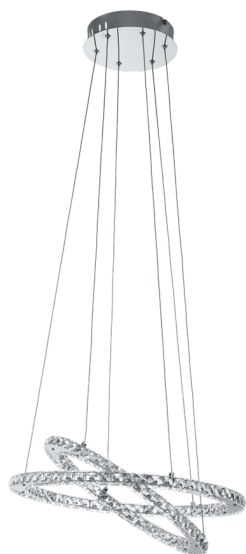

31667
VARRAZO

EGLO

Informations générales

Référence EGLO	31667
Type	luminaire en suspension
Segment de produits	Luminaire de l'espace à vivre
sujet	Autre / non associable
Classe d'efficacité énergétique	D

Dimensions

Hauteur de l'article (en mm/in)	1200
Diamètre de l'article (en mm/in)	550
Poids net (en kg)	3,69

Matériau et couleur

Matière principale	acier
Couleur principale	chrome
Matière du verre/de l'abat-jour	verre brillant
Couleur du verre / de l'abat-jour	transparent

Illuminant 1

Nombre de douilles de lampe / source lumineuse 1	1
Type de douille 1	LED
Type d'ampoule 1	LED
Ampoule incl. 1	Inclus
Lumen par douille de lampe / source lumineuse 1	4300
Kelvin 1	4000
Couleur de lumière 1	Blanc
Durée de vie nominale (en h)	25000
Nombre de cycles de commutation	15000
kW/1 000 h	33
Classe d'efficacité énergétique	D
Gradable	No
Source de lumière/pilote de changement d'informations	Le driver LED peut être remplacé par un professionnel
Puissance mesurée (précision 0,1 W)	29,6
Tolérance de couleur de la lumière (DEL, SDCM)	<6