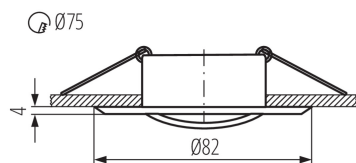

02780 VIDI CTC-5515-W

Plafonnier pour éclairage d'accentuation

5905339027801

Kanlux VIDI est un spot de forme classique, en aluminium avec différentes couleurs de finition.

PARAMÈTRES DU PRODUIT:

Couleur: blanc

Utilisation de lampes à protection renforcée : oui

Mode d'installation : à encastrer dans le plafond

Usage: intérieur

Distance minimale par rapport à l'objet éclairé: 0,5m

Produit non destiné surface normalement inflammable : >35W

Produit non recouvrable par un matériau calorifuge : oui

Source de lumière incluse : non

Hauteur [mm]: 22

Diamètre [mm]: 82

Orrifice de montage [mm]: Ø75

Tension nominale [V]: 12 AC; 12 DC

Puissance maximale [W]: max 10

Classe électrique: III

Source de lumière: MR16

Culot: Gx5,3

Plage de températures ambiantes[°C]: 5÷25

Matériau du boîtier: alliage en aluminium

Type de branchement: extrémités libres des conducteurs

Longueur du fil [cm]: 0.12

Section câble [mm²]: 0.75

Réglage du faisceau du luminaire : dans un axe

Réglage du faisceau du luminaire [°]: 15

Degré IP: 20

DONNÉES LOGISTIQUES:

Unité de mesure: unité

Unité par emballage: 50

Unité par carton: 1

Conditionnement : 50

Poids unitaire net [g]: 68

Poids [g]: 97

Longueur carton emballage [cm]: 8.5

Largeur emballage unitaire [cm]: 4.5

Hauteur emballage unitaire [cm]: 8.5

Poids carton [kg]: 4.85

Largeur carton [cm]: 25.5

Hauteur carton [cm]: 19.5

Longueur carton [cm]: 45