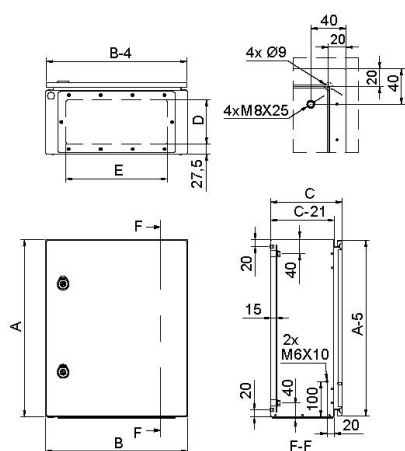

SÉRIE ARGENTA

COFFRETS EN ACIER À FIXATION MURALE IP66

Description: COFFRET À FIXATION MURALE 1200x800x400 PO-IP66

Référence: GN1208040

Plan générique

Plan détaillé: <https://www.ide.es/downloads/planos/pdf/GN1208040.pdf>

<https://www.ide.es/downloads/planos/dxf/GN1208040.dxf>

<https://www.ide.es/downloads/planos/stp/GN1208040.stp>

Entrée câbles:	(DxE) 125x685 mm
Fixation au mur:	(HauteurxLargeur) 1160x760 mm
Espace utile intérieur:	(HauteurxLargeurxProf.) 1150x750x379 mm
Nb. de charnières:	3

Corps encastrable:	-
Matériau fixation au mur:	
Porte en verre creux transparent:	-
Profilés sur la porte:	2

Sostenibilidad:

RoHS - REACH

Fourniture:

Livrés dans un emballage individuel comprenant le coffret, la plaque et le sachet d'accessoires. Plaque fournie montée à l'intérieur du coffret.

Fin de vie du produit:

Le produit n'a pas besoin d'opérations de recyclage spécifiques

Applications recommandées:

Installations industrielles générales, d'automatisation et de contrôle, avec des exigences de haute protection contre la poussière, les chocs et les agents chimiques.