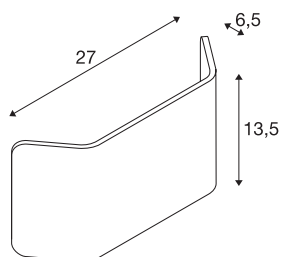

MANA

diffuseur, intérieur, longueur 27 cm, blanc

Abat-jour MANA 27 en aluminium, longueur 270 mm et hauteur 135 mm blanc.

INFORMATIONS TECHNIQUES

Réf.	1000628
Code IP	IP20
Coloris	blanc
Répartition de l'intensité lumineuse	asymétrique
Sortie lumineuse	direct - indirect
Longueur	27 cm
Hauteur	13.5 cm
Profondeur	6.5 cm
Poids net	0.475 kg
Poids brut	0.754 kg