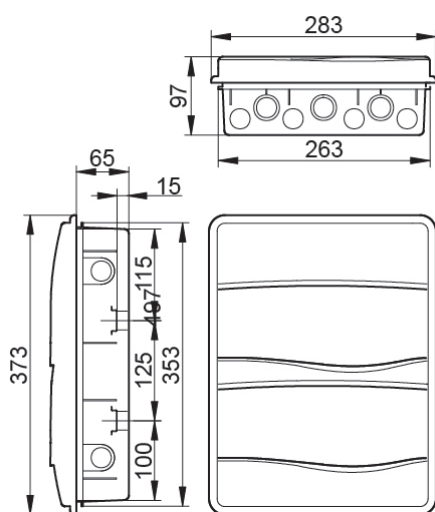

ORO

COFFRETS DE DISTRIBUTION ENCASTRABLES IP40

Description: COFFRET IP40 2x12 (24) MOD. ENCASTRABLE. PORTE TRANSPARENTE.
BARRES N&T

Référence:
BM24PT/RR

Caractéristiques:

Type de produit:	Coffret de distribution encastrable à barres de neutre et terre
Dimensions extérieures (Hauteur x Largeur x Prof.):	373x283x97 mm
Corps encastrable (H x L x P):	353x263x65 mm
Nombre de modules:	2x12 (24) rail DIN
Installation:	Encastrable
Couleur:	RAL 9003
Type Fenêtre:	Transparente
Poids (kg):	1,38
Entrée câbles:	Sup.: 4xM25-2xM25/32-1xM32/40. Inf.: 4xM25-2xM25/32-1xM32/40. Gauche: 2xM25. Droite: 2xM25
Composition:	Section de câble N&T: 1x(10-25mm ²)+1x(4-10 mm ²)+8x(2,5-6 mm ²)
Matériaux:	Matériaux plastiques sans halogène. Polystyrène
Matériau du couvercle-fenêtre-porte:	PC fumé

Certifications et normes:

Directive basse tension:	2014/35/EU
Normes:	IEC 62208, IEC 61439-1
Certificats:	

Codes:

EAN:	8431044313528
Numéro du tarif douanier:	85.38.10.00

ETIM 8.0:

EC000214

ORO

COFFRETS DE DISTRIBUTION ENCASTRABLES IP40

Description: COFFRET IP40 2x12 (24) MOD. ENCASTRABLE. PORTE TRANSPARENTE. BARRES N&T

Référence: BM24PT/RR

Dimensions extérieures (Hauteur x Largeur x Prof.):

373x283x97 mm

Corps encastrable (Hauteur x Largeur x Prof.):

353x263x65 mm

Sostenibilité:

RoHS - REACH

Fourniture:

Livrés dans un emballage individuel en carton. Les emballages multiples sont obtenus en regroupant plusieurs emballages individuels au moyen de film transparent.